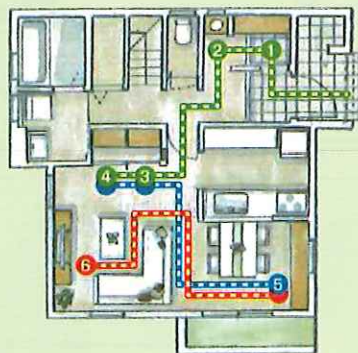

敷地面積 154.96㎡(46.87坪)
 1階床面積 54.64㎡(16.52坪)
 2階床面積 55.89㎡(16.90坪)
 延床面積 110.53㎡(33.43坪)
 小屋裏面積 18.63㎡(5.63坪)

小屋裏

Point!

子ども導線に配慮した住まい

※詳しくは裏面をご覧ください

≫ お問い合わせ・見学のご予約はコチラ

◎ メール予約の場合

右記QRコードを読み取っていただき、ご希望の日時とお名前と人数をお書きの上、送信してください。

子ども導線に配慮した住まい

子ども導線って？

子どもが効率よくおかたづけや整理整頓、学習ができ、習慣化しやすいように配慮した動線計画です。

子ども導線 監修・アドバイザー 酒井 勇介氏
家庭教育プロデューサー

株式会社エデュピーチ代表取締役
早稲田大学教育学部卒業、大手出版社入社
退社後、全国各地で教育講演やセミナーを運営1800回以上開催
住友林業クレスト株式会社 教育住宅アイテム開発アドバイザー

子ども導線3つのポイント

1. LD中心の子ども導線プラン
2. 家庭でのルールを習慣化
3. 家事負担軽減、美しい空間

自然と整理整頓や
進んで学びたくなる

3つの 子ども導線

- ただいまライン
- がくしゅうライン
- おあそびライン

子どもを理想の習慣づけへ導く

靴をそろえる、手洗い・うがいをする、ランドセルをしまう。
毎日の生活の中で規則正しい習慣を身につけることが後の学習意欲にもつながります。

規則正しい生活習慣 + 規則正しい学習習慣 = 学習意欲の向上